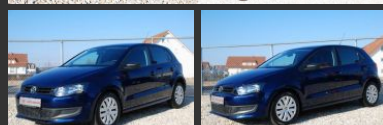

Fahrzeug Details Artikel-Nr.: 7537

VW Polo 1.2-TDI-CR-DPF Trendline NEUES MODELL (Shadowblau)

Auto Empire GmbH
Am Hetgesborn 18
D-35510 Butzbach

Telefon: +49(0) 6033 74941-0
Telefax: +49(0) 6033 74941-20

E-Mail: anfrage@auto-empire.de

Auf einen Blick

EZ: 06/2011	55kW (75 PS)	Jahreswagen
11.688km	Schalt-Getriebe	TÜV: 06/2014
Diesel	Limousine	AU: 06/2014
Shadowblau	metallic	
Verbrauch	3,8 l/100km kombiniert 4,6 l/100km innerorts 3,3 l/100km ausserorts	

Polo Neues-Modell, 1.2-TDI-Common-Rail-Diesel-Technologie / 3 Zylinder mit Euronorm 5 und Partikelfilter, Klimaanlage, 5-Gang Getriebe, abgedunkelte Heckscheiben in Black-Mirror, Radio CD/MP3 (RCD 210) inklusive 4 Lautsprecher, 4x Airbag, ABS, Servolenkung, ZV mit Funkfernbedienung, 2x el. Fensterheber vorne, el. Außenspiegel inklusive beheizbar, Außentemperaturanzeige, Bordcomputer, Tempomat, höhenverstellbares Sport-Lenkrad, höhenverstellbarer Fahrersitz, Kopfstützen vorne und hinten, get. Rückbank, Color- Verglasung, 3. Bremsleuchte, doppelter Ladeboden, Reifengröße 185/60 R15 inklusive vollwertiges Ersatzrad, Wartungsintervallverlängerung, unfallfrei laut Vorbesitzer, Serviceheft, Winterangebot Kompletradsatz: Stahlfelge mit Firestone Winterhawk 2EVO 175/70 R14 84T für 399,00 Euro, WERKSGARANTIE ab Erstzulassung 2 Jahre, Finanzierung ohne Anzahlung möglich, mehr Angebote unter www.auto-empire.de. Umweltplakette grün, EU-Import, vorherige Nutzung: gewerblich. Bild dient zur Illustration. Wegen der großen Anzahl gleichartiger, eigentlich identisch ausgestatteter, Fahrzeuge werden Bilder beispielhaft nur von einem Fahrzeug je angebotener Farbe aufgenommen. Bei unseren inserierten Fahrzeugen handelt es sich um Bestandsfahrzeuge, die sofort verfügbar sind. Irrtümer und Zwischenverkauf vorbehalten.