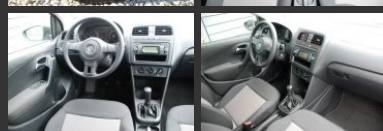

Fahrzeug Details Artikel-Nr.: 7537

VW Polo 1.2-TDI-CR-DPF Trendline NEUES MODELL (Shadowblau)

Auto Empire GmbH
Am Hetgesborn 18
D-35510 Butzbach

Telefon: +49(0) 6033 74941-0
Telefax: +49(0) 6033 74941-20

E-Mail: anfrage@auto-empire.de

Auf einen Blick

EZ: 06/2011	55kW (75 PS)	Jahreswagen
11.688km	Schalt-Getriebe	TÜV: 06/2014
Diesel	Limousine	AU: 06/2014
Shadowblau	metallic	
Verbrauch	3,8 l/100km kombiniert 4,6 l/100km innerorts 3,3 l/100km ausserorts	

Schadstoffklasse: Euro 5

CO2-Emission kombiniert: 99g/km

Ausstattung / Optionen

- Klimaanlage
- Metallic
- Garantie inkl.
- ABS
- Partikelfilter
- Wegfahrsperre
- Zentralverriegelung
- Fensterheber elektrisch
- Tempomat

Polo Neues-Modell, 1.2-TDI-Common-Rail-Diesel-Technologie / 3 Zylinder mit Euronorm 5 und Partikelfilter, Klimaanlage, 5-Gang Getriebe, abgedunkelte Heckscheiben in Black-Mirror, Radio CD/MP3 (RCD 210) inklusive 4 Lautsprecher, 4x Airbag, ABS, Servolenkung, ZV mit Funkfernbedienung, 2x el. Fensterheber vorne, el. Außenspiegel inklusive beheizbar, Außentemperaturanzeige, Bordcomputer, Tempomat, höhenverstellbares Sport-Lenkrad, höhenverstellbarer Fahrersitz, Kopfstützen vorne und hinten, get. Rückbank, Color- Verglasung, 3. Bremsleuchte, doppelter Ladeboden, Reifengröße 185/60 R15 inklusive vollwertiges Ersatzrad, Wartungsintervallverlängerung, unfallfrei laut Vorbesitzer, Serviceheft, Winterangebot Kompletradsatz: Stahlfelge mit Firestone Winterhawk 2EVO 175/70 R14 84T für 399,00 Euro, WERKSGARANTIE ab Erstzulassung 2 Jahre, Finanzierung ohne Anzahlung möglich, mehr Angebote unter www.auto-empire.de. Umweltplakette grün, EU-Import, vorherige Nutzung: gewerblich. Bild dient zur Illustration. Wegen der großen Anzahl gleichartiger, eigentlich identisch ausgestatteter, Fahrzeuge werden Bilder beispielhaft nur von einem Fahrzeug je angebotener Farbe aufgenommen. Bei unseren inserierten Fahrzeugen handelt es sich um Bestandsfahrzeuge, die sofort verfügbar sind. Irrtümer und Zwischenverkauf vorbehalten.

Für Ihre Versicherung

Hersteller-Nummer (HSN): 603

Typen-Nummer (TSN): ASO

Auto Empire Preis:

12.490,00 EUR

inkl. gesetzl. MwSt. 19,00%
Netto: 10.495,80 EUR